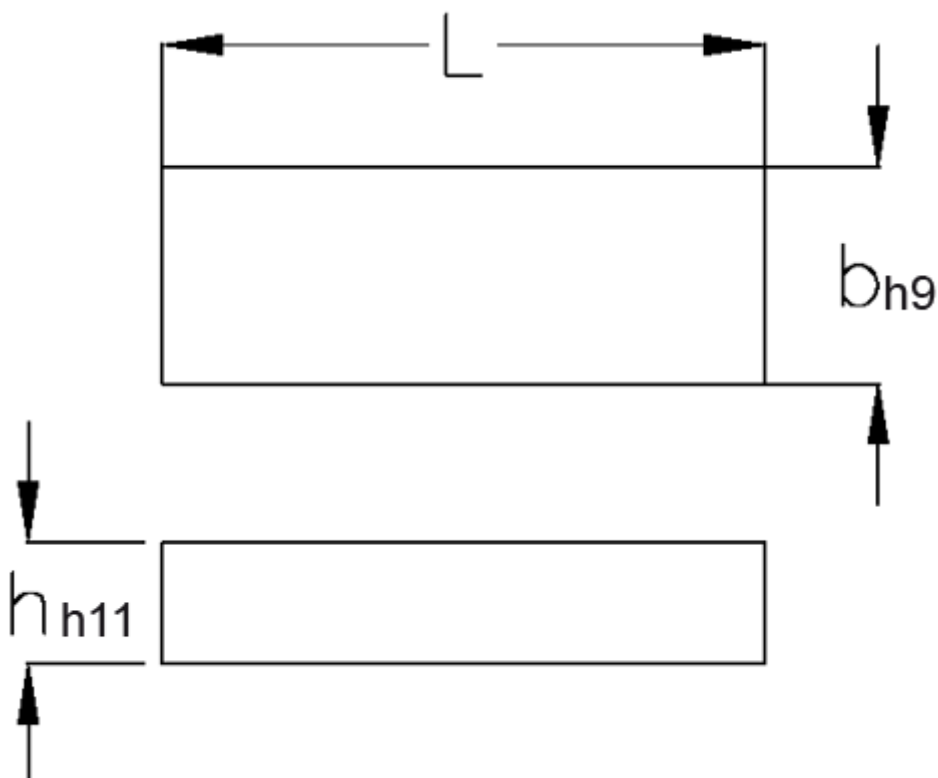

Varenummer: 09068720

Beskrivelse: KLEE Pasfedre B 8x7x20 DIN 6885

## Mål

b = 8

h = 7

L = 20

Tolerance b = 0.036

Tolerance h = 0.090

Tolerance L = -0,3